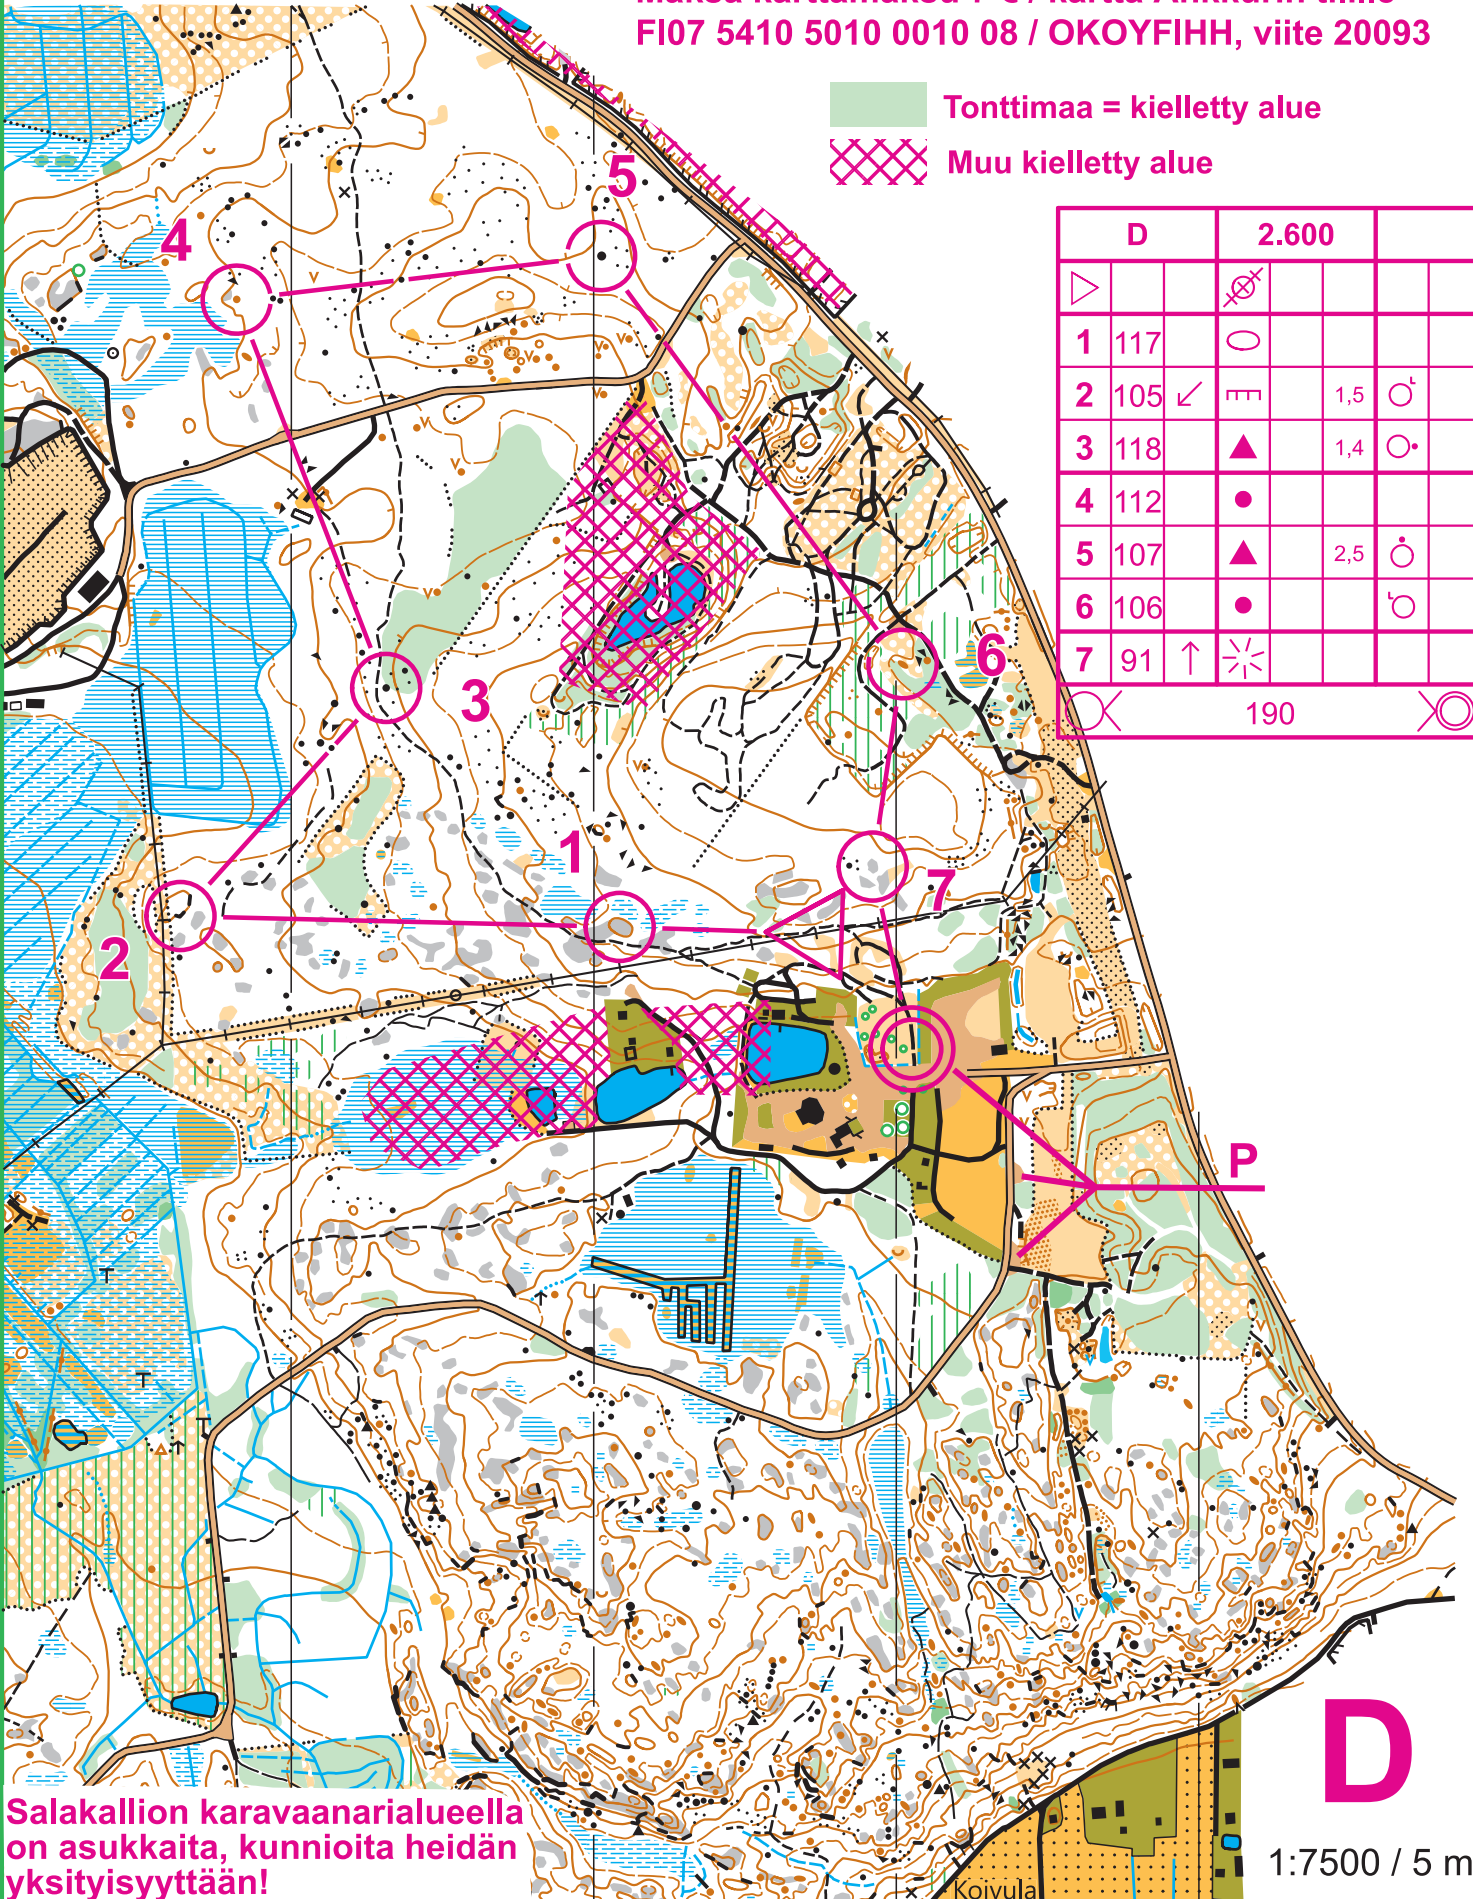

SALAKALLIO

1 : 7500 / 5 m

Tulosta kartta ja lue ohjeet

www.angelniemenankkuri.com/omatoimirastit

Maksa karttamaksu 7 € / kartta Ankkurin tilille

FI07 5410 5010 0010 08 / OKOYFIHH, viite 20093

 Tonttimaa = kielletty alue

 Muu kielletty alue

	D		2.600	
				
1	117			
2	105			1,5 
3	118			1,4 
4	112			
5	107		2,5	
6	106			
7	91			
			190	

Salakallion karavaanarialueella on asukkaita, kunnoita heidän yksityisyytään!

1:7500 / 5 m